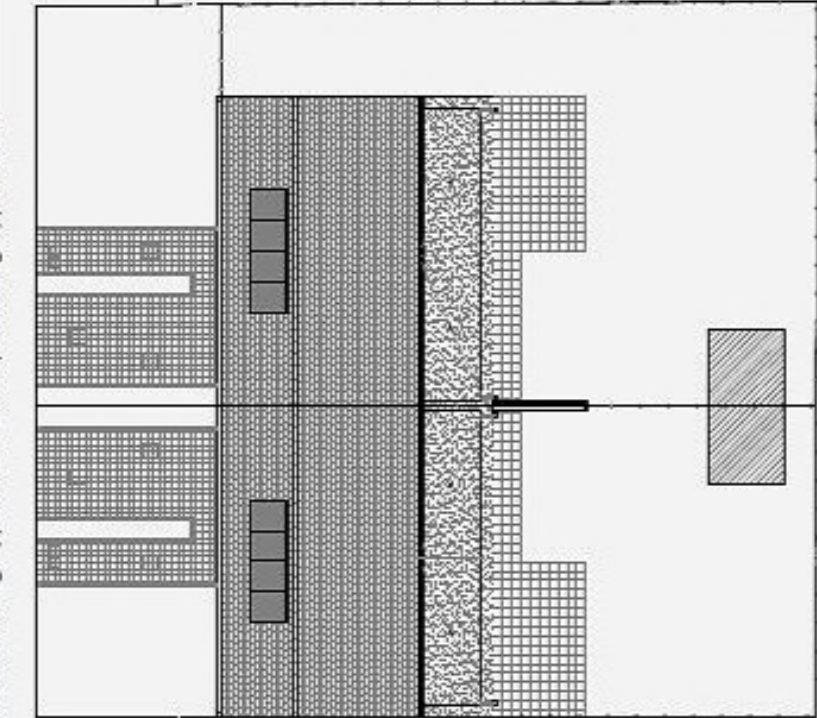

# FASE 2

Merelstraat

Koekoekstraat

Woningcluster G

Woning n°88  
huurwoning type 3/44 koopwoning type 3/44

10.07      10.24  
Woning n°77      Woning n°79      Woning n°81      Woning n°83  
koopwoning type 4/6      koopwoning 3/48      koopwoning type 4/5      koopwoning type 4/5  
Woningcluster F