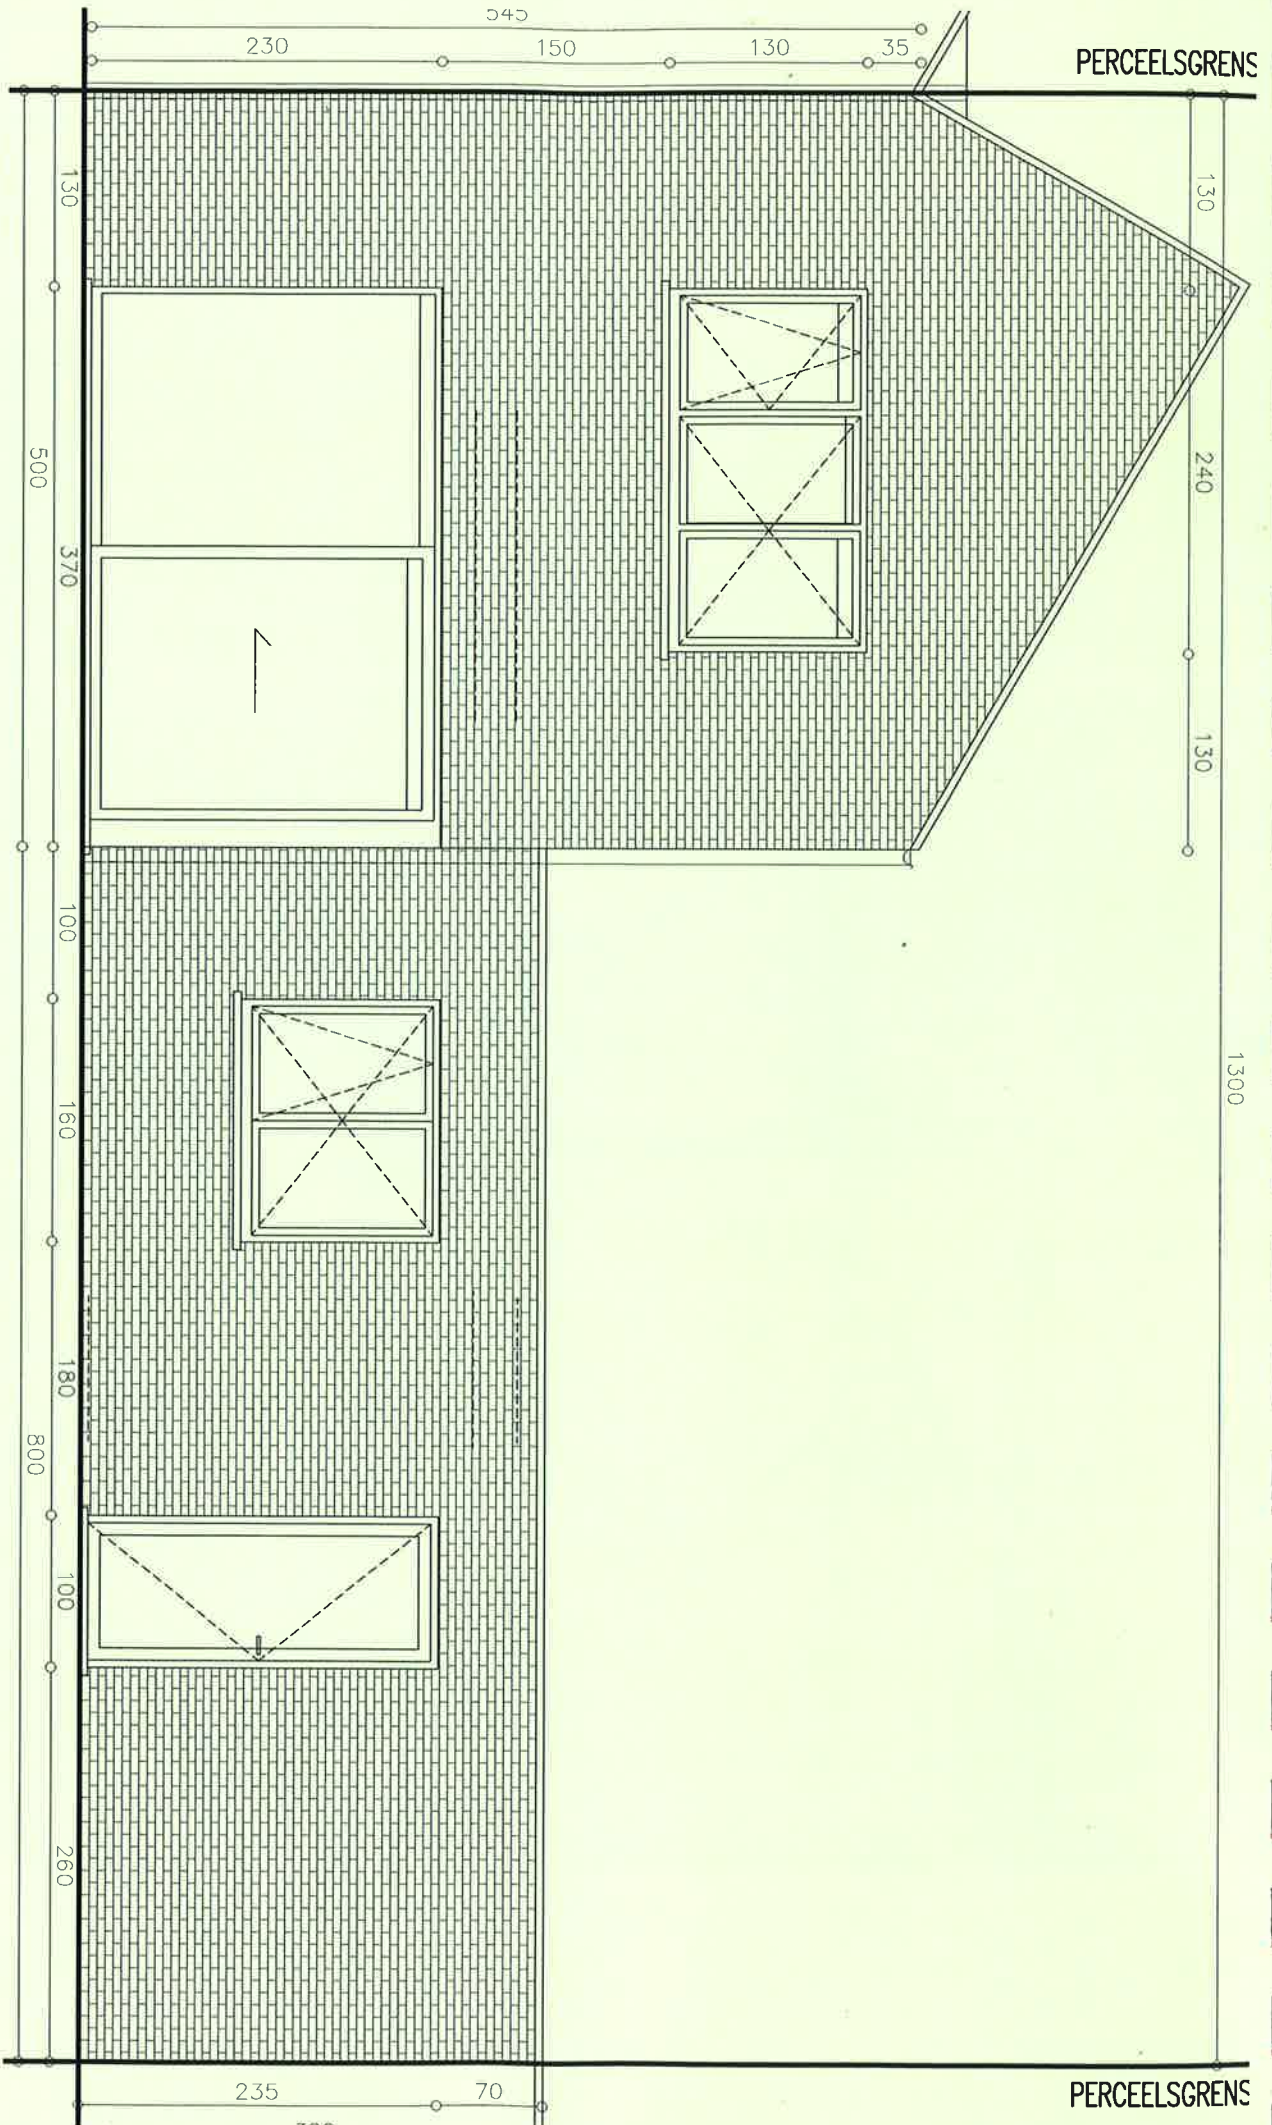

PERCEELSGRENS

1300

PERCEELSGRENS

Vivendo

Koningin Astridlaan 134
8200 Brugge

Woning D47K

Achtergevel

Schaal 1:50

26/10/2016

K. Van Hoonackerstraat 27, B-8000 Brugge
info@msdnarchitecten.be

tel. +32.50.322272
fax. +32.70.423699

MSDN
architecten