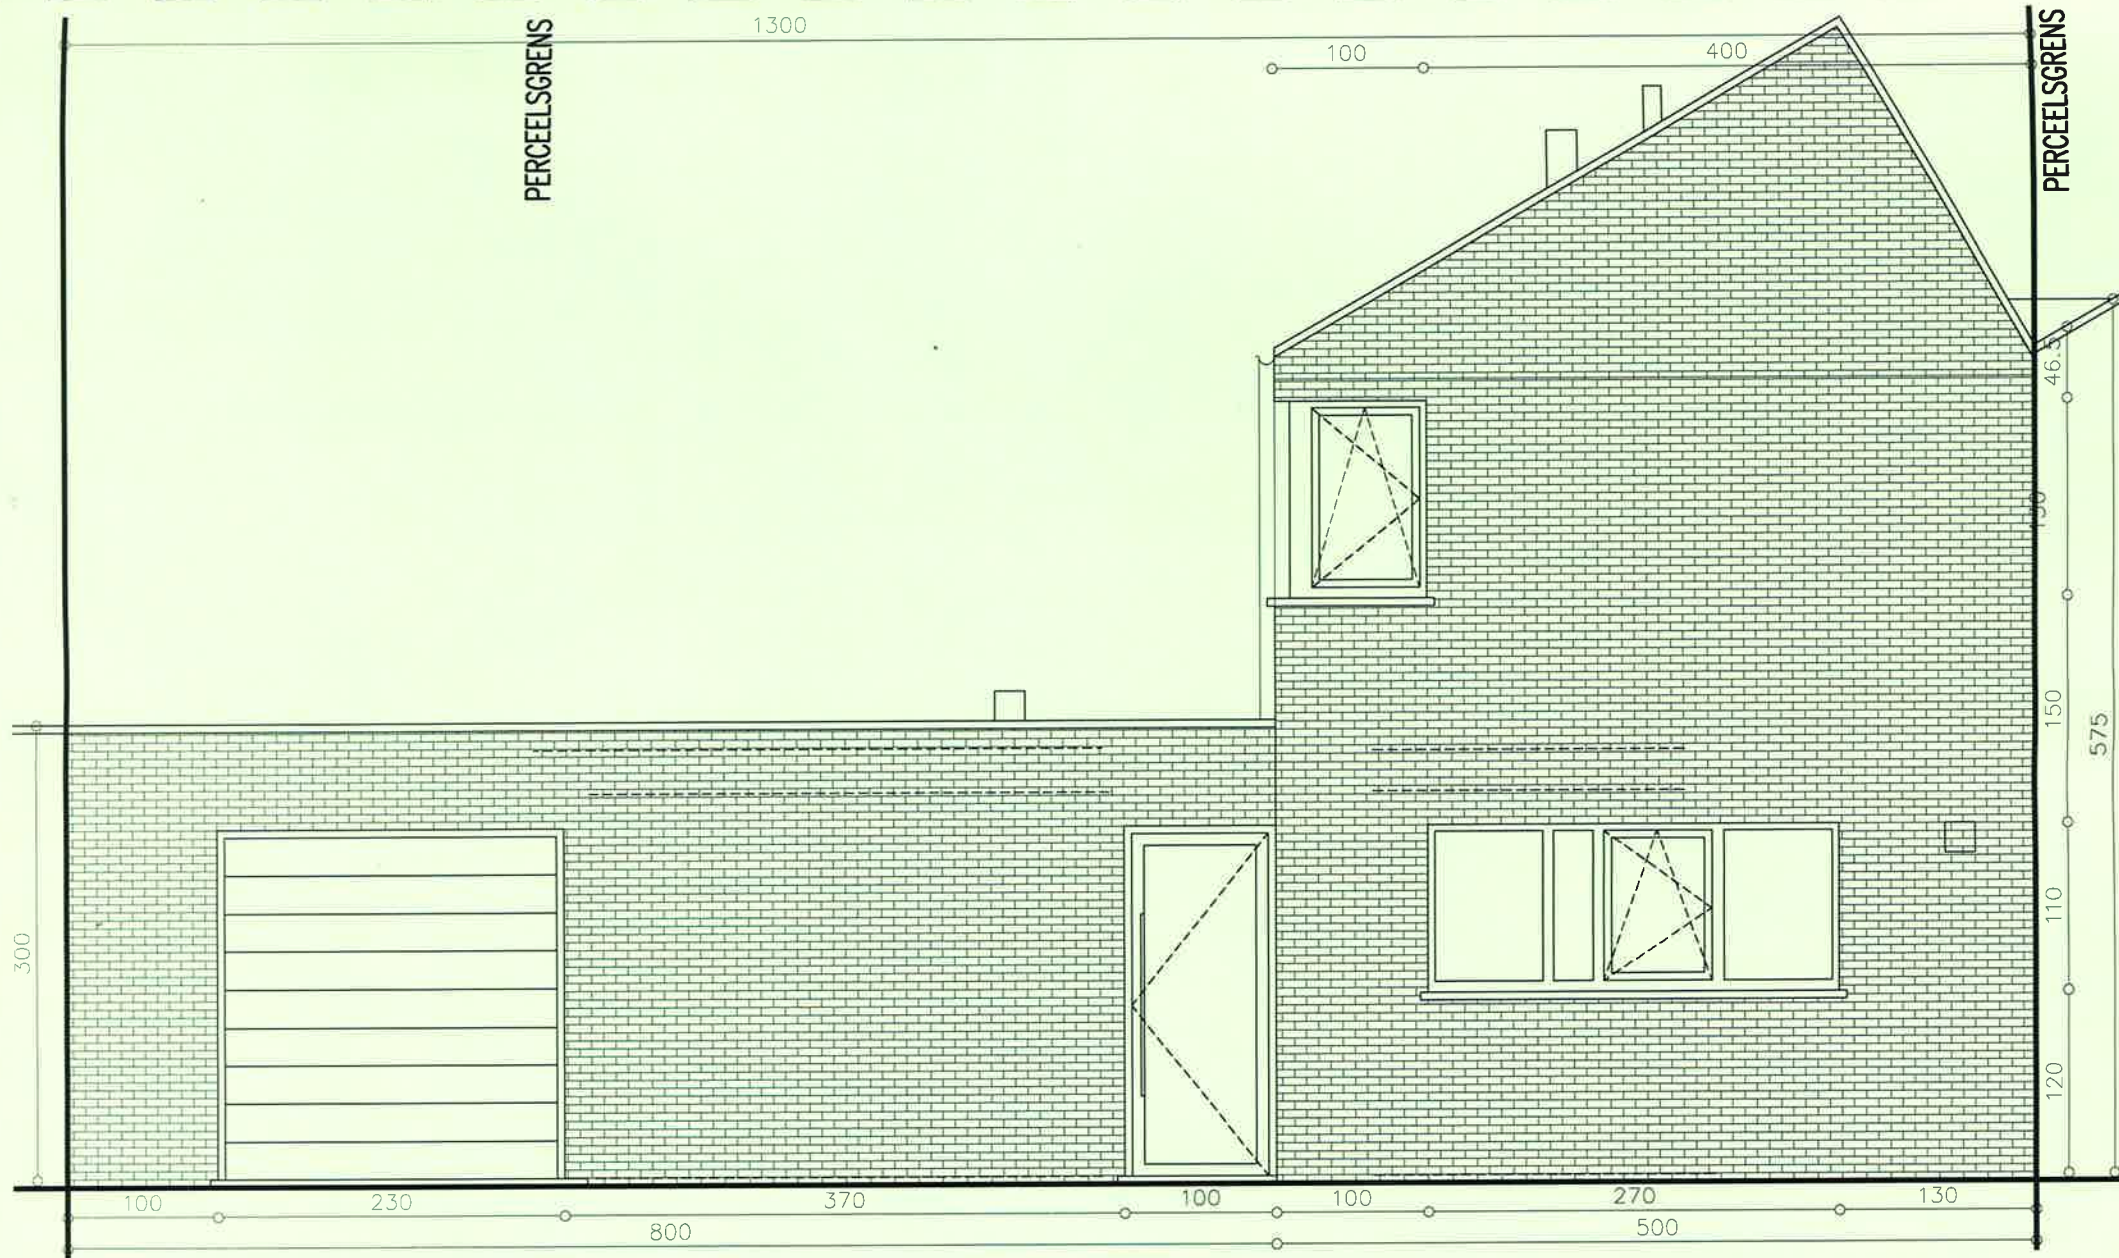

Vivendo

Koningin Astridlaan 134
8200 Brugge

Woning D47K

Voorgevel

Schaal 1:50

26/10/2016

K. Van Hoonackerstraat 27, B-8000 Brugge
info@msdnarchitecten.be

tel. +32.50.322272
fax. +32.70.423699

MSDN
architecten